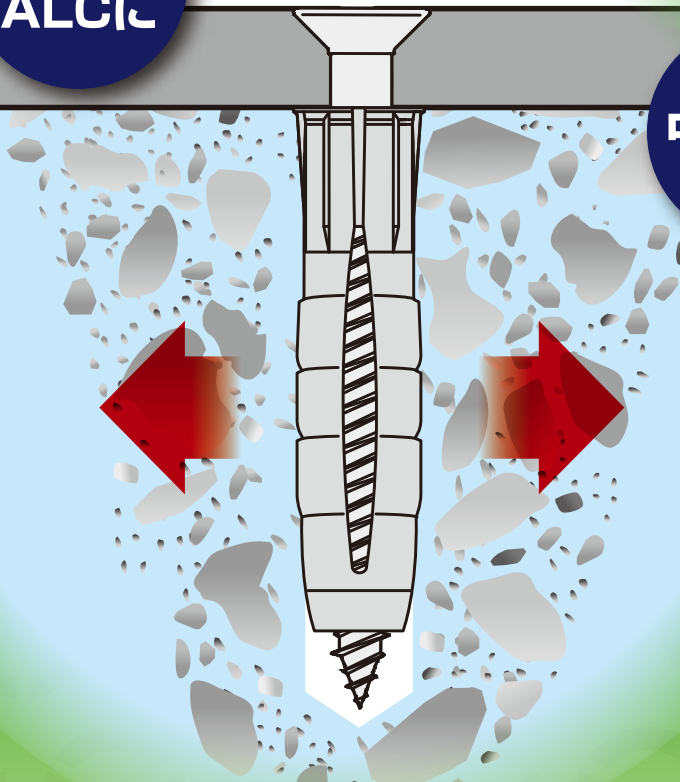

SANKO

コンクリート・ALC・中空壁 石膏ボード
押出成形セメント板用

スマートプラグ[®] SMART PLUG

多様な母材に使用可能!!

コンクリート
ALCに

Sanko Multi Triple
サンコー マルチ トリプル拡張

中空壁に

トリプル拡張で安定した保持力を発揮

全4サイズ

5x25

6x30

8x40

10x50

SANKO TECHNO CO.,LTD.